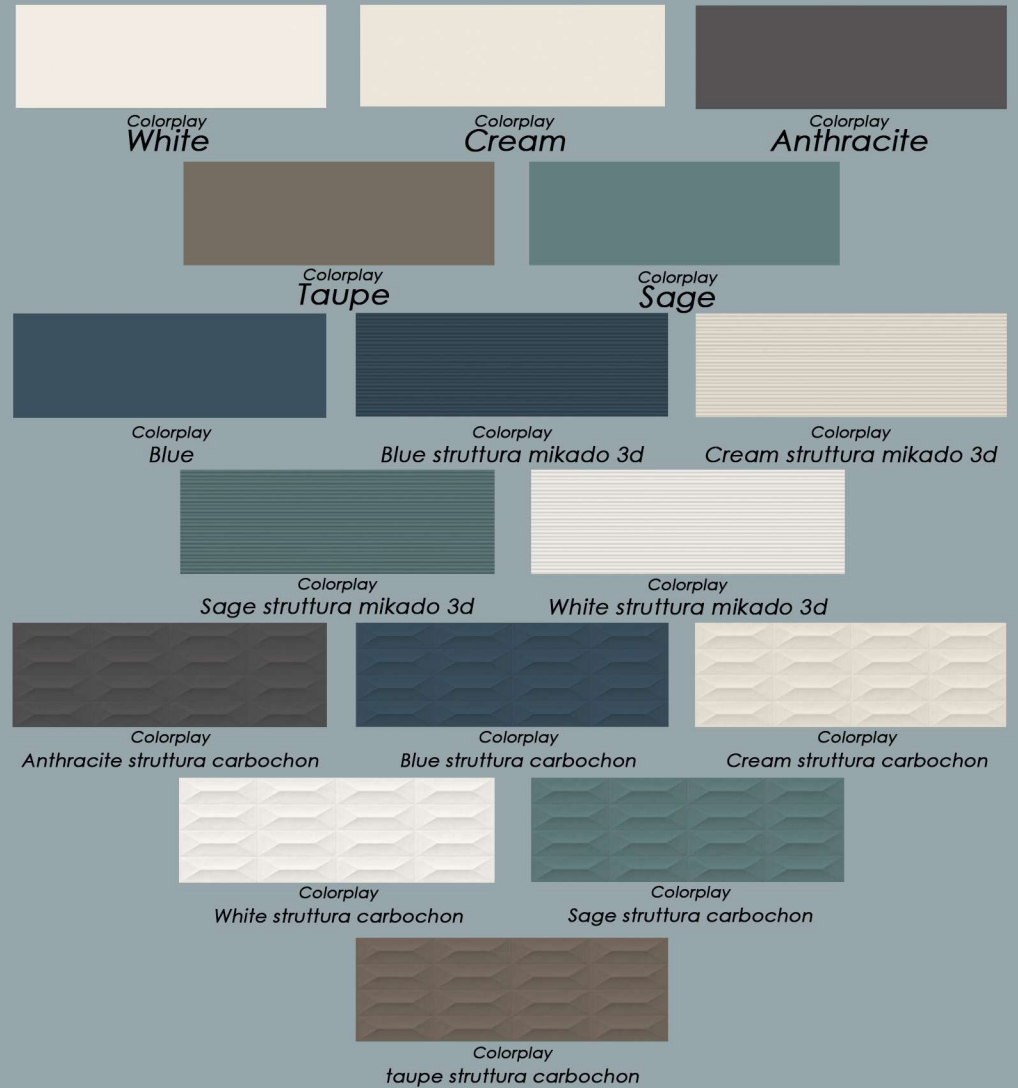

Block
Beige
(MLJF)

Block
Black
(MLJG)

Block
Greige
(MLL8)

Block
Grey
(MLJD)

Block
Silver
(MLKP)

Block
Mocha
(MLJH)

Block_*Silver*

Pavimenti

Actually

Actually **Ash**

Actually **Beige**

Actually **Blown**

Actually **Natural**

Actually **Sand**

Actually **White**

Pavimenti

Racconti
Avorio str 3d segmenti

Racconti
Blu str 3d segmenti

Racconti
Terracotta str 3d segmenti

Racconti
Decoro foglie caldo touch

Racconti
Decoro foglie freddo touch

Racconti
Decoro multiplo touch

Racconti
Decoro primule caldo touch

Racconti
Decoro primule freddo touch

Racconti
Decoro pensieri touch

Rivestimenti

Marazzi _Serie **COLORPLAY** (10mm)

Rivestimento in pasta bianca
Formato 30x90 - matt

Arredo bagno

Sanitari

8.0_Serie **MADE**